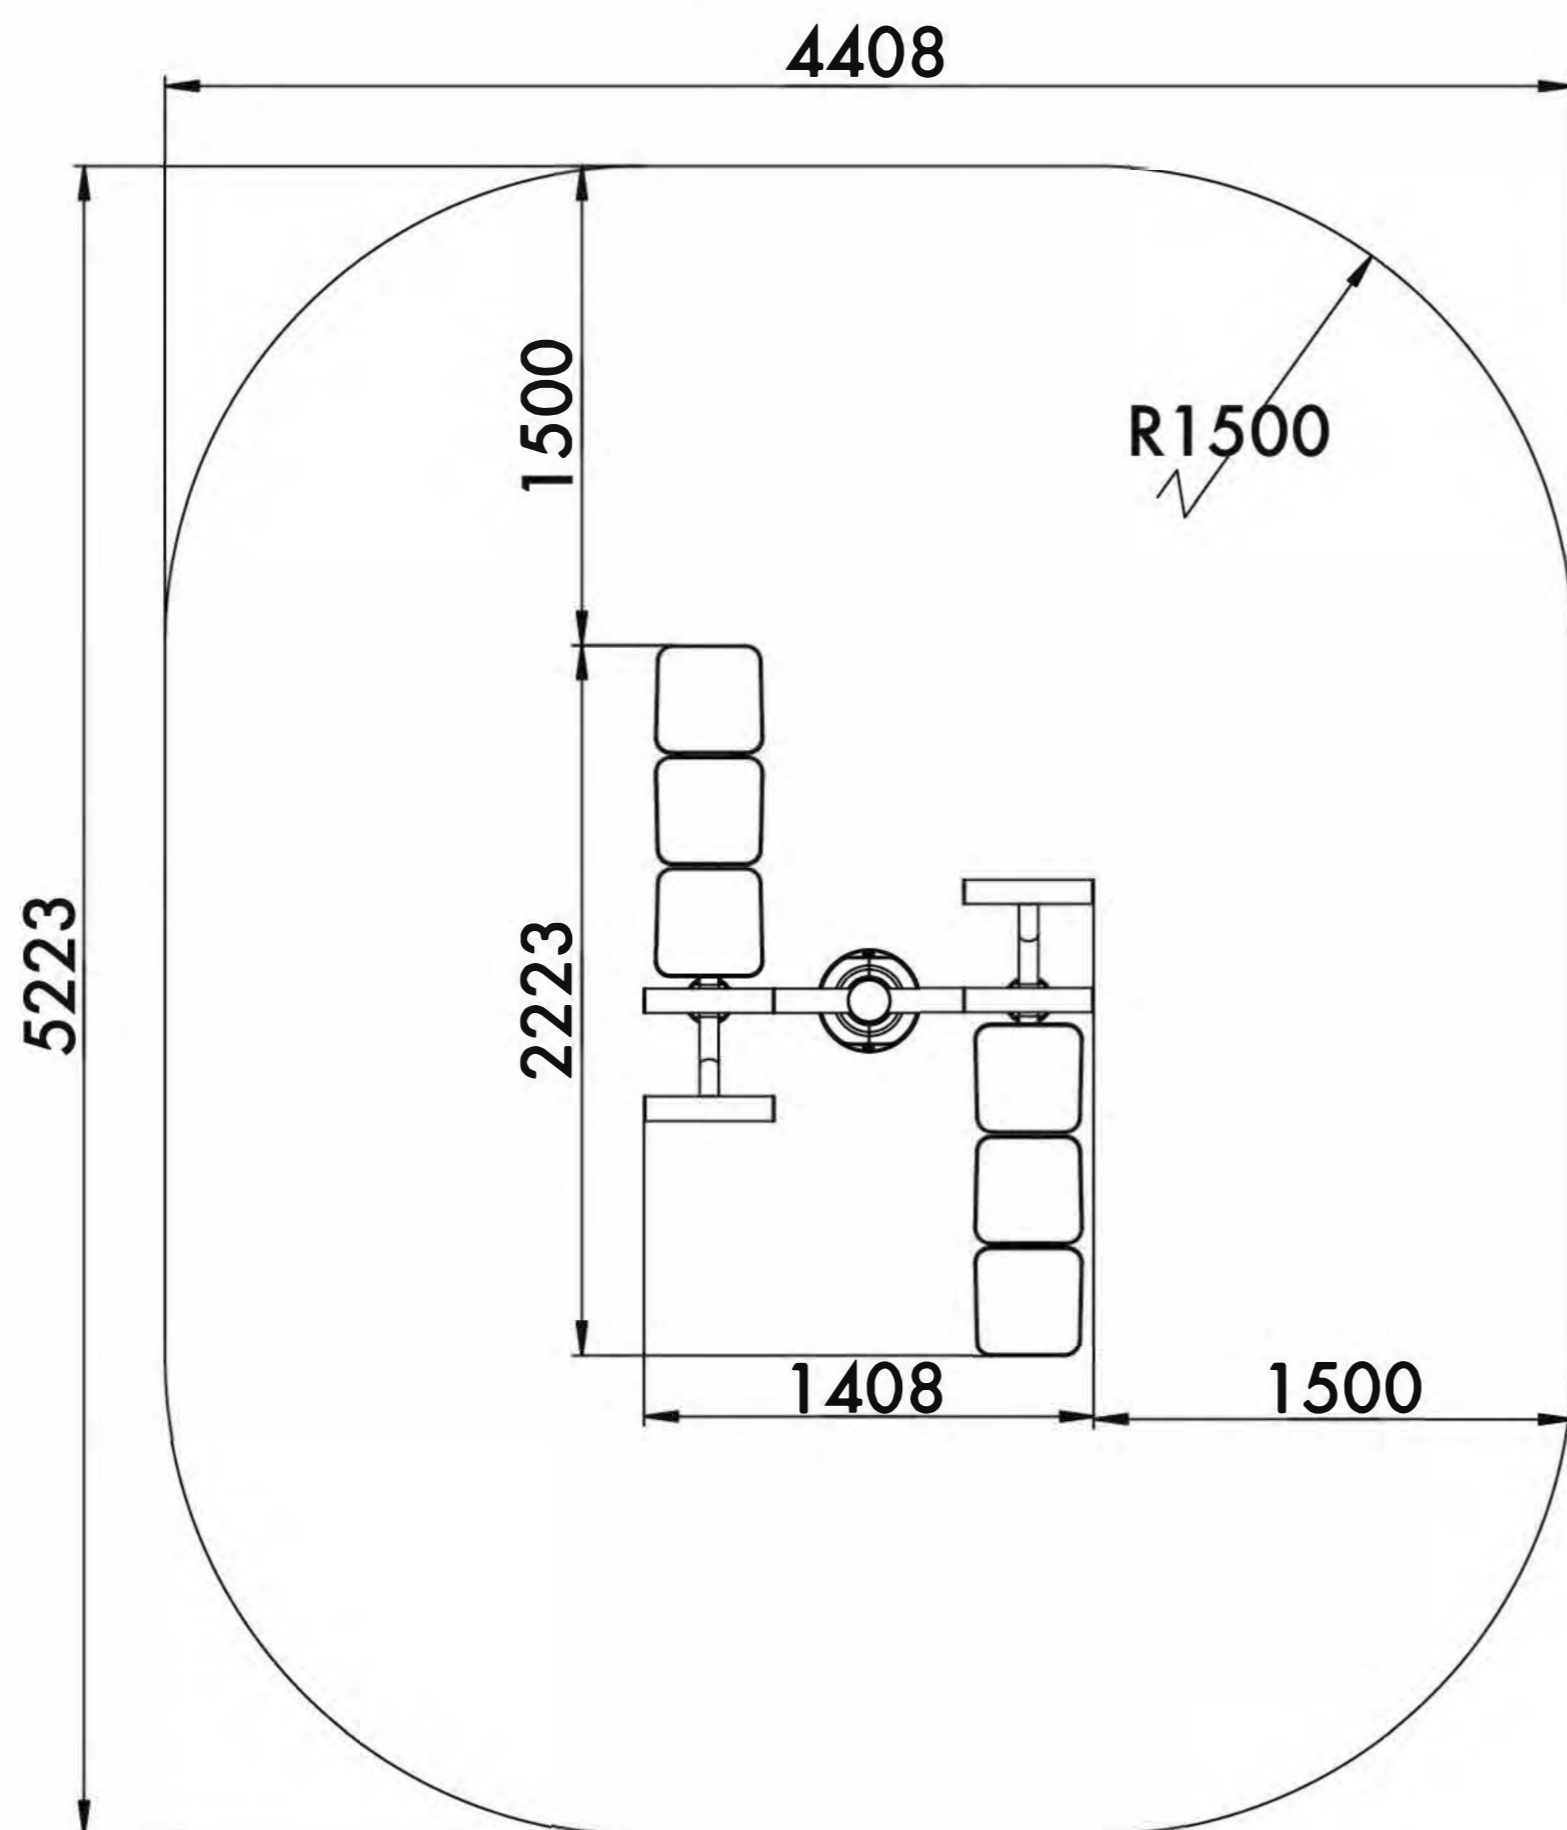

TWIN ABS

ПРЕСС ДВОЙНОЙ

TECHNICAL SHEET
ТЕХНИЧЕСКОЕ ОПИСАНИЕ

RF-0201-1

14+

22,9m²

2

760mm

Visit our website for more information
Подробная информация на нашем сайте

TWIN ABS

ПРЕСС ДВОЙНОЙ

TECHNICAL SHEET
ТЕХНИЧЕСКОЕ ОПИСАНИЕ

RF-0201-1

Safety area
Зона безопасности

14+
Age
Возраст

2
Number of users (people)
Количество пользователей

22,9
Safety area (m²)
Зона безопасности (м²)

5223x4408
Safety area dimension (mm)
Размеры зоны безопасности (мм)

2223x1408x966
Machine dimensions (mm)
Габариты конструкции (мм)

1,5/2
Topsoil installation time(h)/Number of workers
Время монтажа в грунт(ч)/количество человек