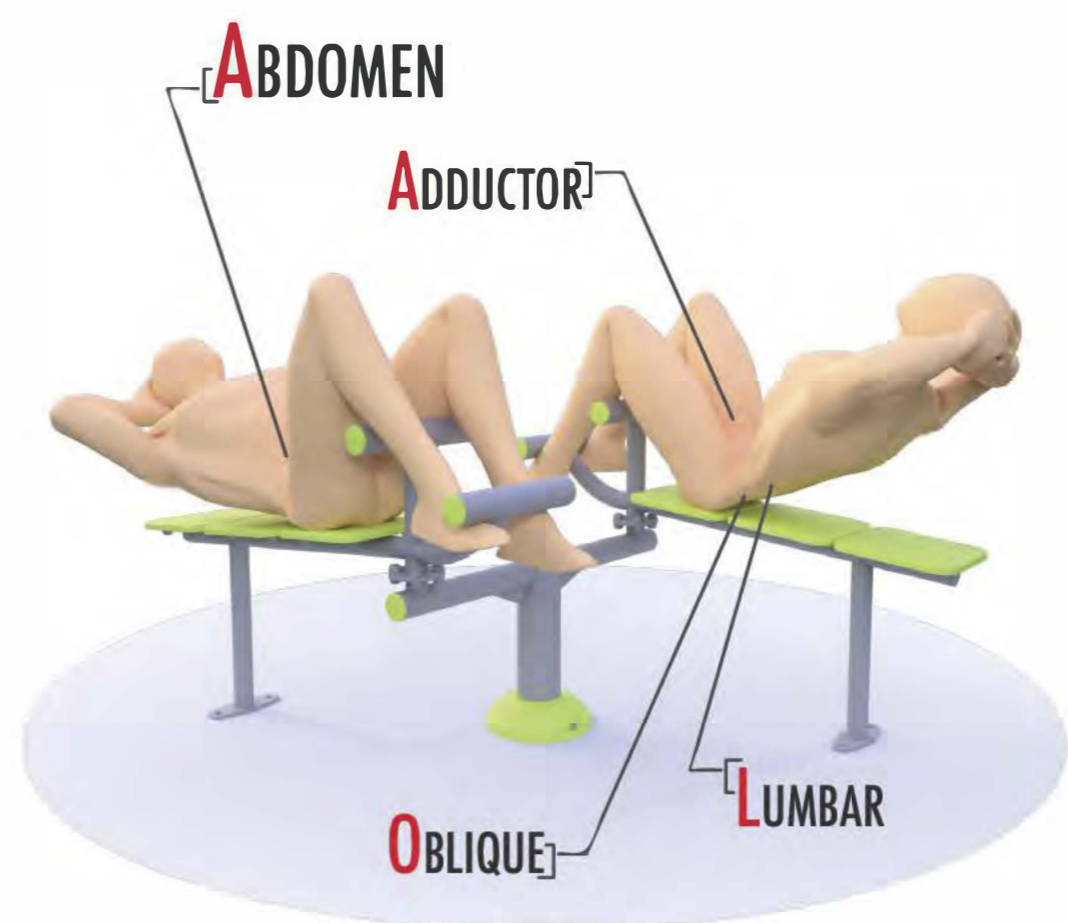

TWIN ABS

ПРЕСС ДВОЙНОЙ

TECHNICAL SHEET
ТЕХНИЧЕСКОЕ ОПИСАНИЕ

RF-0201-1

14+

22,9m²

2

760mm

Visit our website for more information
Подробная информация на нашем сайте