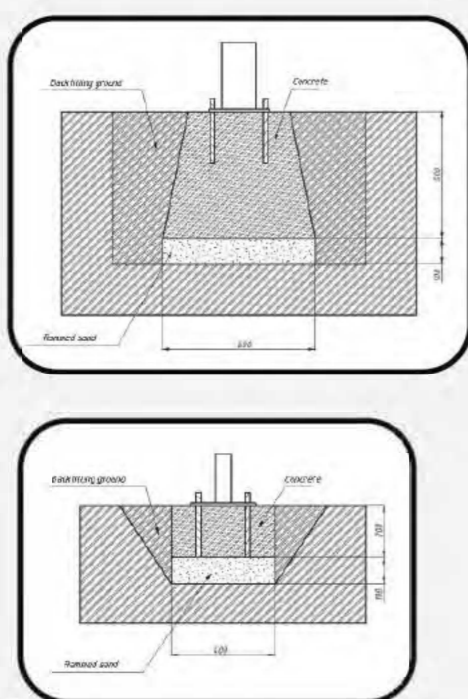

TWIN ABS

ПРЕСС ДВОЙНОЙ

TECHNICAL SHEET
ТЕХНИЧЕСКОЕ ОПИСАНИЕ

RF-0201-1

14+

22,9m²

2

760mm

22,9
Safety area (m²)
Зона безопасности (м²)

5223x4408
Safety area dimension (mm)
Размеры зоны безопасности (мм)

2223x1408x966
Machine dimensions (mm)
Габариты конструкции (мм)

1,5/2
Topsoil installation time(h)/Number of workers
Время монтажа в грунт(ч)/количество человек

760
Max height of fall (mm)
Высота падения (мм)

160
Maximum load on the footboard, seat and backrest (kg)
Максимально допустимая нагрузка на подножку, сидение или спинку (кг)

Outdoor fitness installation recommendation