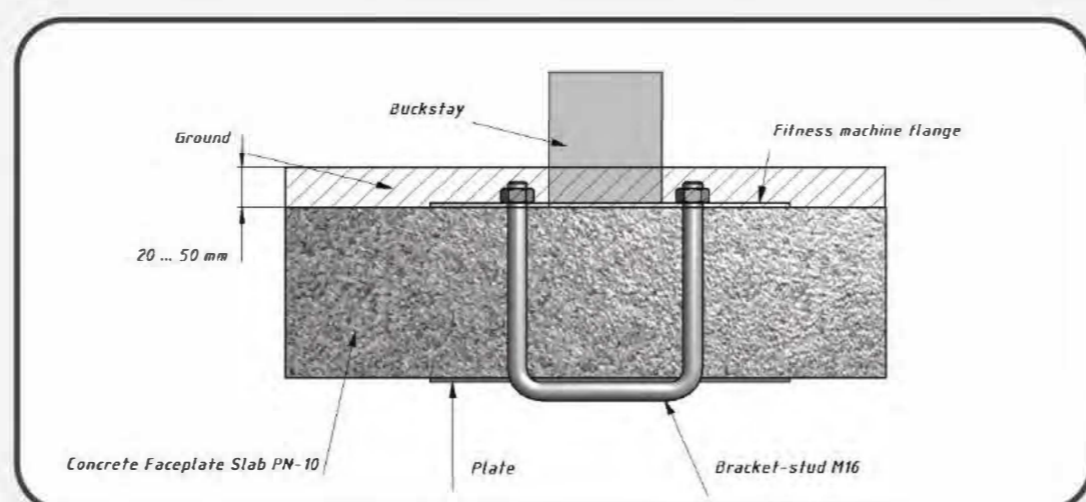

Outdoor fitness installation recommendation

Functional	Функциональные физические					
Adaptive	Адаптивные физические					
Strength building	Силовые					
Social	Коммуникативные и социальные					

Developed abilities/Развиваемые навыки