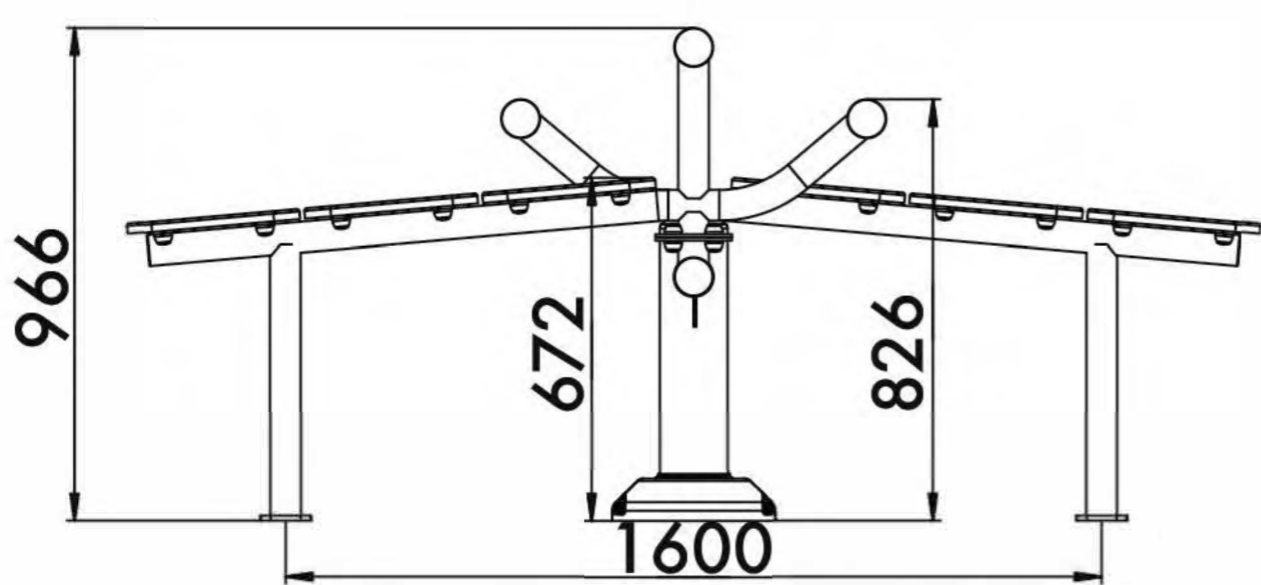

TWIN ABS

ПРЕСС ДВОЙНОЙ

TECHNICAL SHEET
ТЕХНИЧЕСКОЕ ОПИСАНИЕ

RF-0201-1

14+

22,9m²

2

760mm